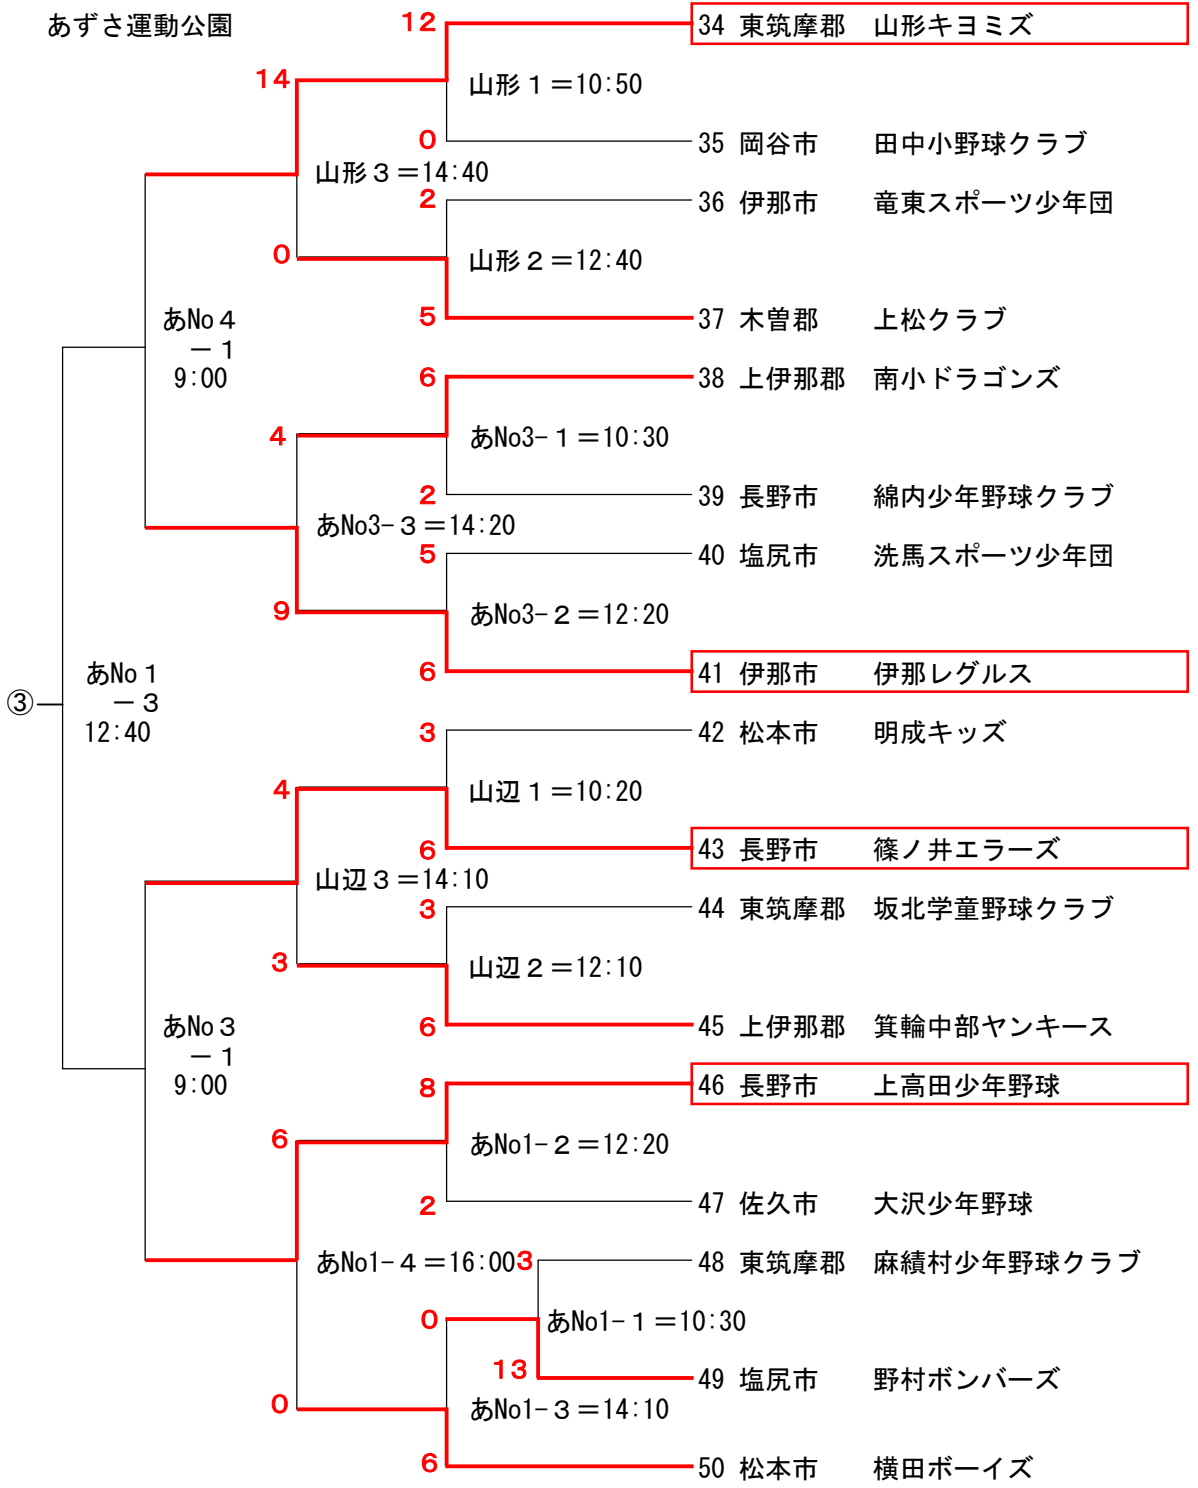

第16回 中日新聞社旗争奪長野県中信地区学童軟式野球大会 一日目試合結果

試合会場 あ=あずさ運動公園 田川=田川高等学校 寿=寿運動広場

← 11月5日 → ← 10月30日 →

第16回 中日新聞社旗争奪長野県中信地区学童軟式野球大会 一日目試合結果

試合会場 市=松本市野球場 岡=岡田運動広場 松大=松本大学

← 11月5日 → ← 10月30日 →

あずさ運動公園

第16回 中日新聞社旗争奪長野県中信地区学童軟式野球大会 一日目試合結果

試合会場 山形=山形村トレセングラウンド あ=あずさ運動公園
山辺=山辺運動広場

← 11月5日 → ← 10月30日 →

第16回 中日新聞社旗争奪長野県中信地区学童軟式野球大会 一日目試合結果

試合会場 芳公=芳川公園 県多=県公園公社多目的広場
神林=神林運動広場 内田=内田運動広場

←11月5日→ ←10月30日→

あずさ運動公園