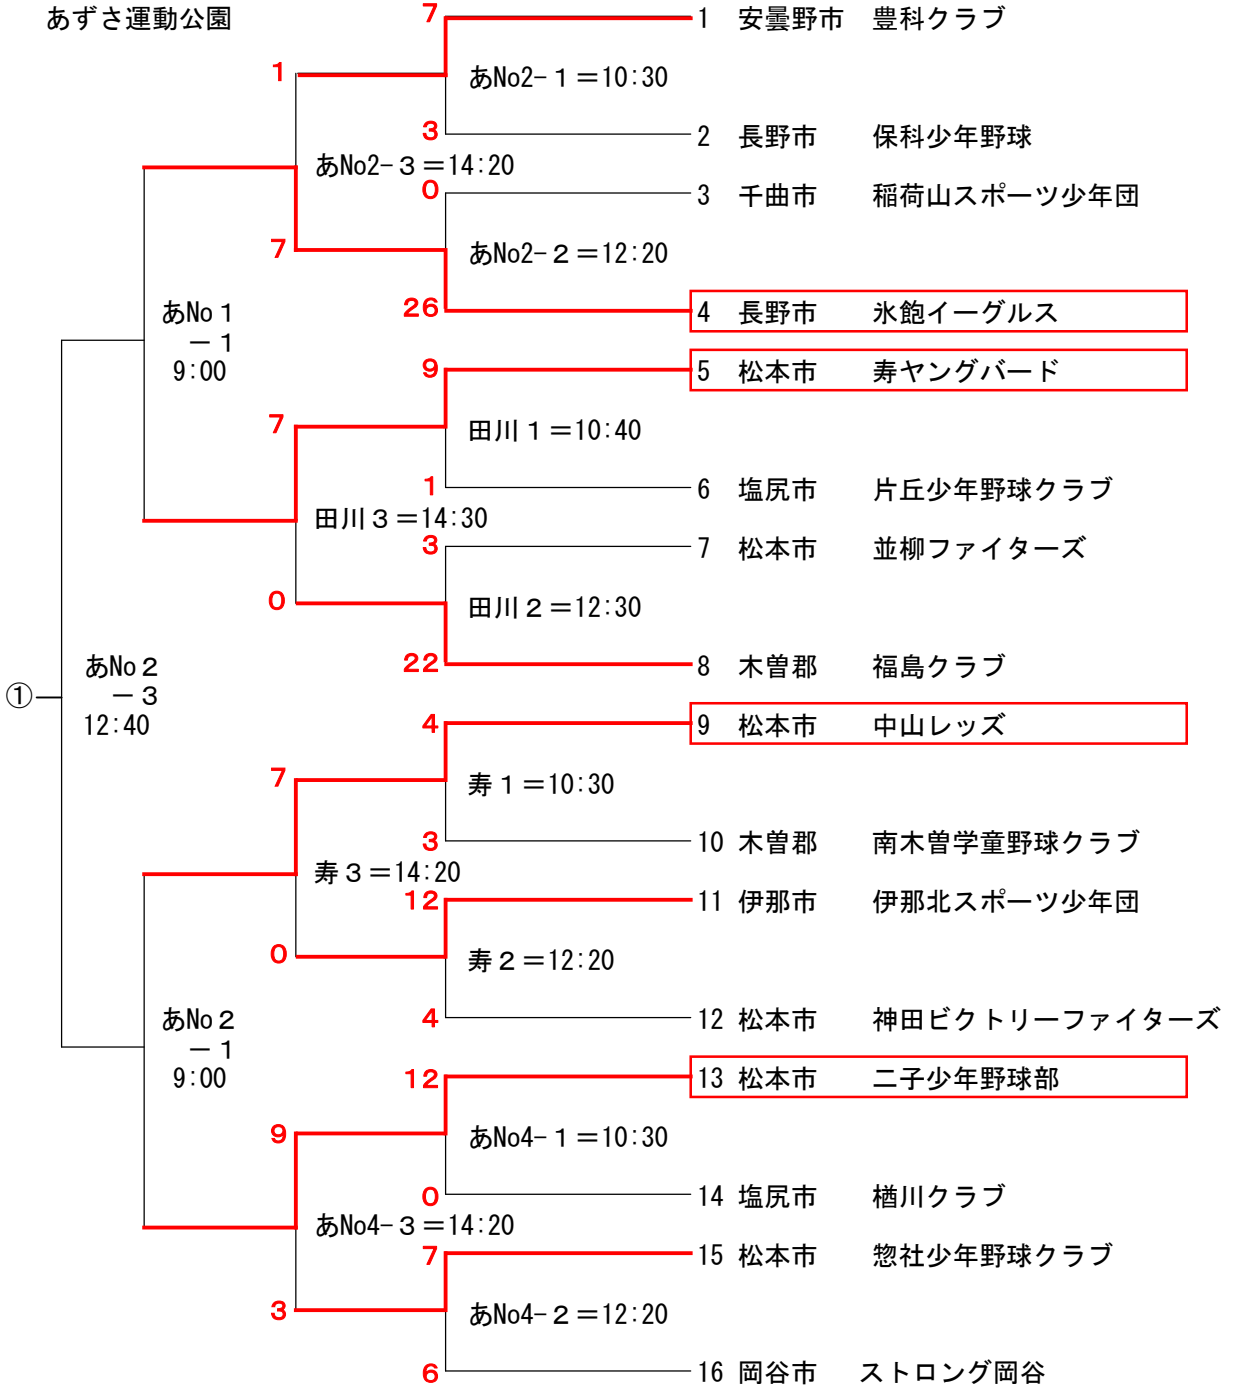

第16回 中日新聞社旗争奪長野県中信地区学童軟式野球大会 一日目試合結果

試合会場 あ=あずさ運動公園 田川=田川高等学校 寿=寿運動広場

← 11月5日 → ← 10月30日 →

第16回 中日新聞社旗争奪長野県中信地区学童軟式野球大会 一日目試合結果

試合会場 市=松本市野球場 岡=岡田運動広場 松大=松本大学

← 11月5日 → ← 10月30日 →

あずさ運動公園

第16回 中日新聞社旗争奪長野県中信地区学童軟式野球大会 一日目試合結果

試合会場 山形=山形村トレセングラウンド あ=あずさ運動公園
山辺=山辺運動広場

← 11月5日 → ← 10月30日 →

第16回 中日新聞社旗争奪長野県中信地区学童軟式野球大会 一日目試合結果

試合会場 芳公=芳川公園 県多=県公園公社多目的広場
神林=神林運動広場 内田=内田運動広場

←11月5日→ ←10月30日→

あずさ運動公園