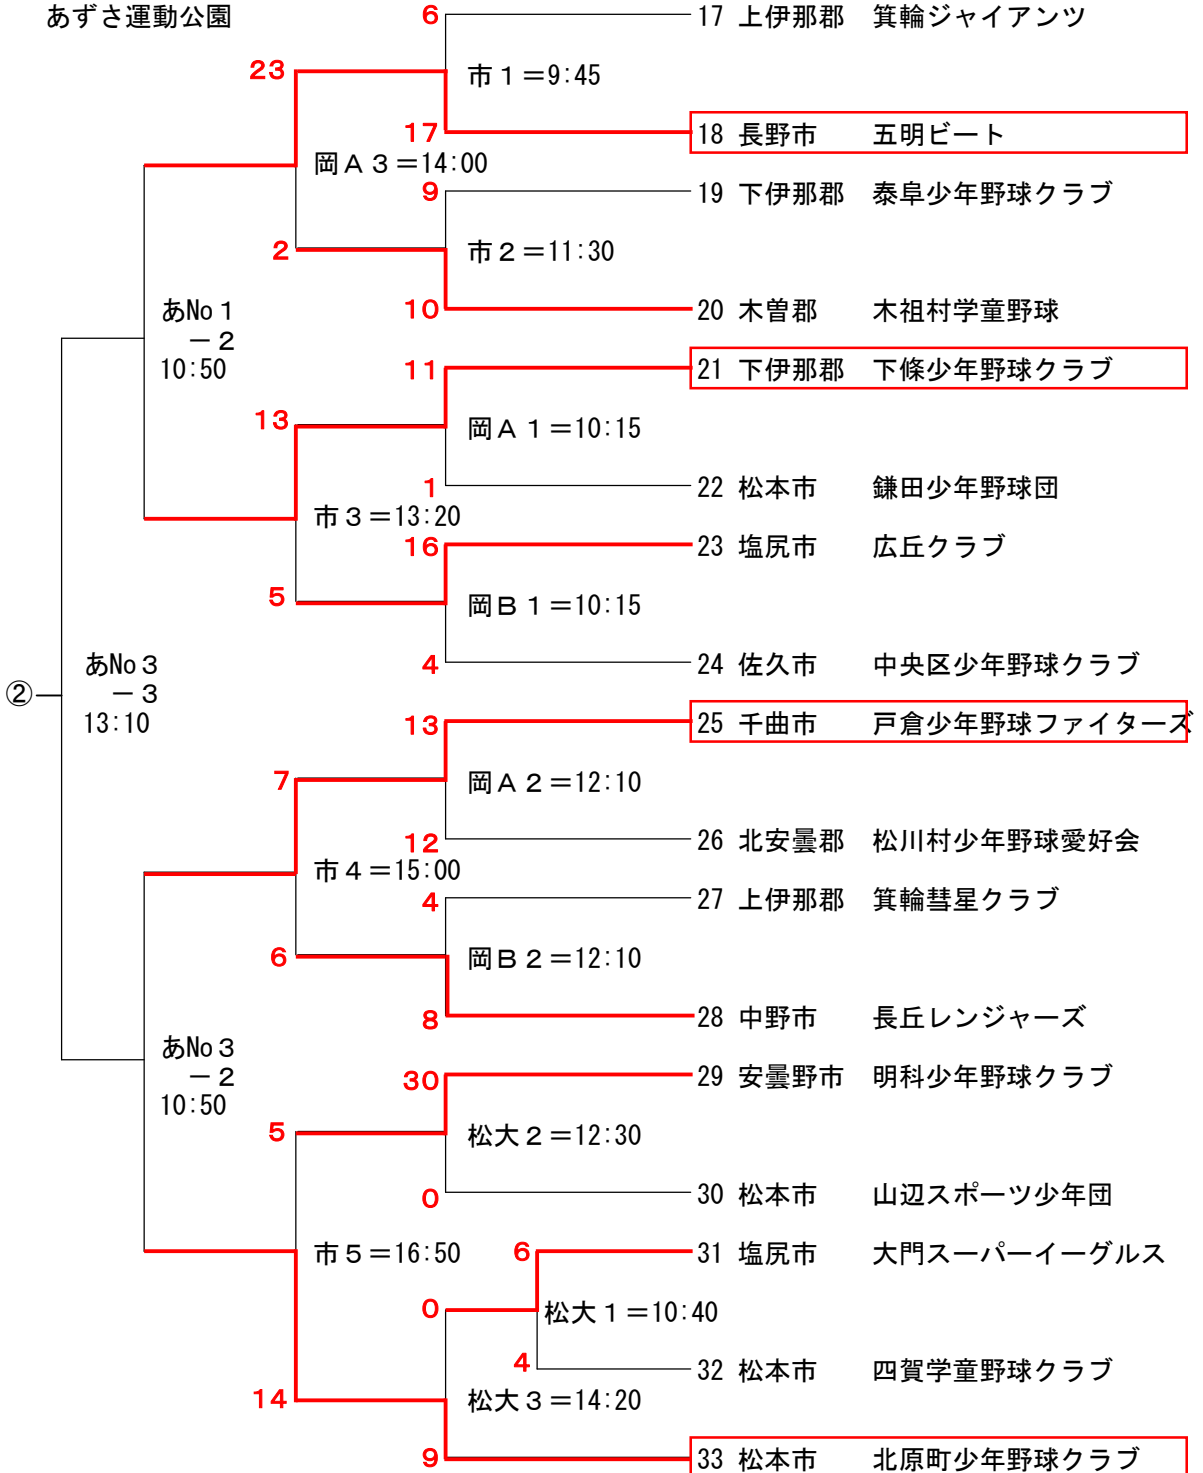

第16回 中日新聞社旗争奪長野県中信地区学童軟式野球大会 一日目試合結果

試合会場 あ=あずさ運動公園 田川=田川高等学校 寿=寿運動広場

← 11月5日 → ← 10月30日 →

第16回 中日新聞社旗争奪長野県中信地区学童軟式野球大会 一日目試合結果

試合会場 市=松本市野球場 岡=岡田運動広場 松大=松本大学

← 11月5日 → ← 10月30日 →

あずさ運動公園

第16回 中日新聞社旗争奪長野県中信地区学童軟式野球大会 一日目試合結果

試合会場 山形=山形村トレセングラウンド あ=あずさ運動公園
山辺=山辺運動広場

← 11月5日 → ← 10月30日 →

第16回 中日新聞社旗争奪長野県中信地区学童軟式野球大会 一日目試合結果

試合会場 芳公=芳川公園 県多=県公園公社多目的広場
神林=神林運動広場 内田=内田運動広場

←11月5日→ ←10月30日→

あずさ運動公園