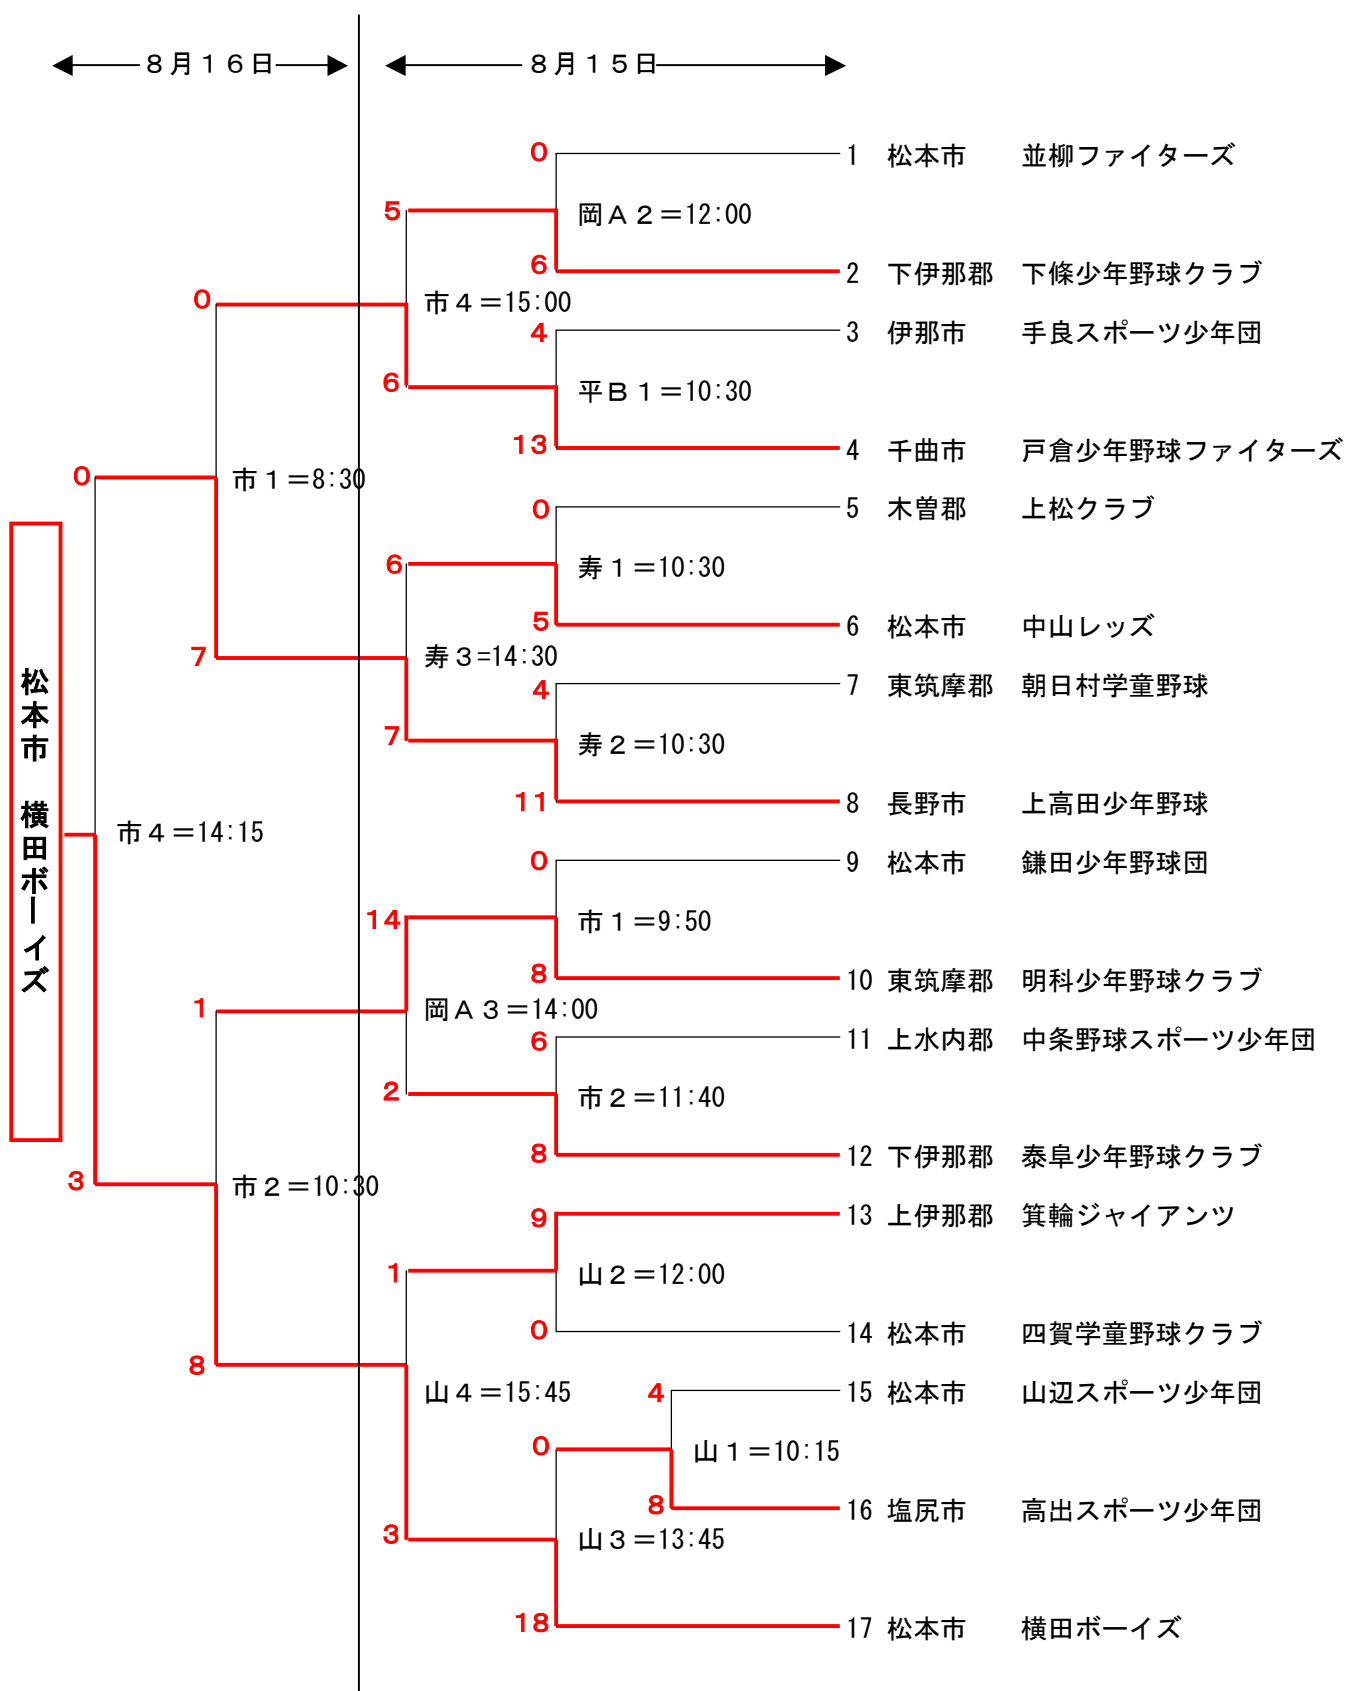

第14回 ミズノカップ少年軟式野球長野県大会 試合結果

試合会場 市=松本市野球場 岡=岡田運動広場 山=山辺運動広場
 平=平瀬野球場 寿=寿運動広場

第14回 ミズノカップ少年軟式野球長野県大会 試合結果

試合会場 田=田川高等学校 芳=芳川公園 神=神林運動広場
内=内田運動広場

第14回 ミズノカップ少年軟式野球長野県大会 試合結果

試合会場 あ=あずさ運動公園 (バックネットに[1][2][3][4]の表示あり)
平=平瀬野球場