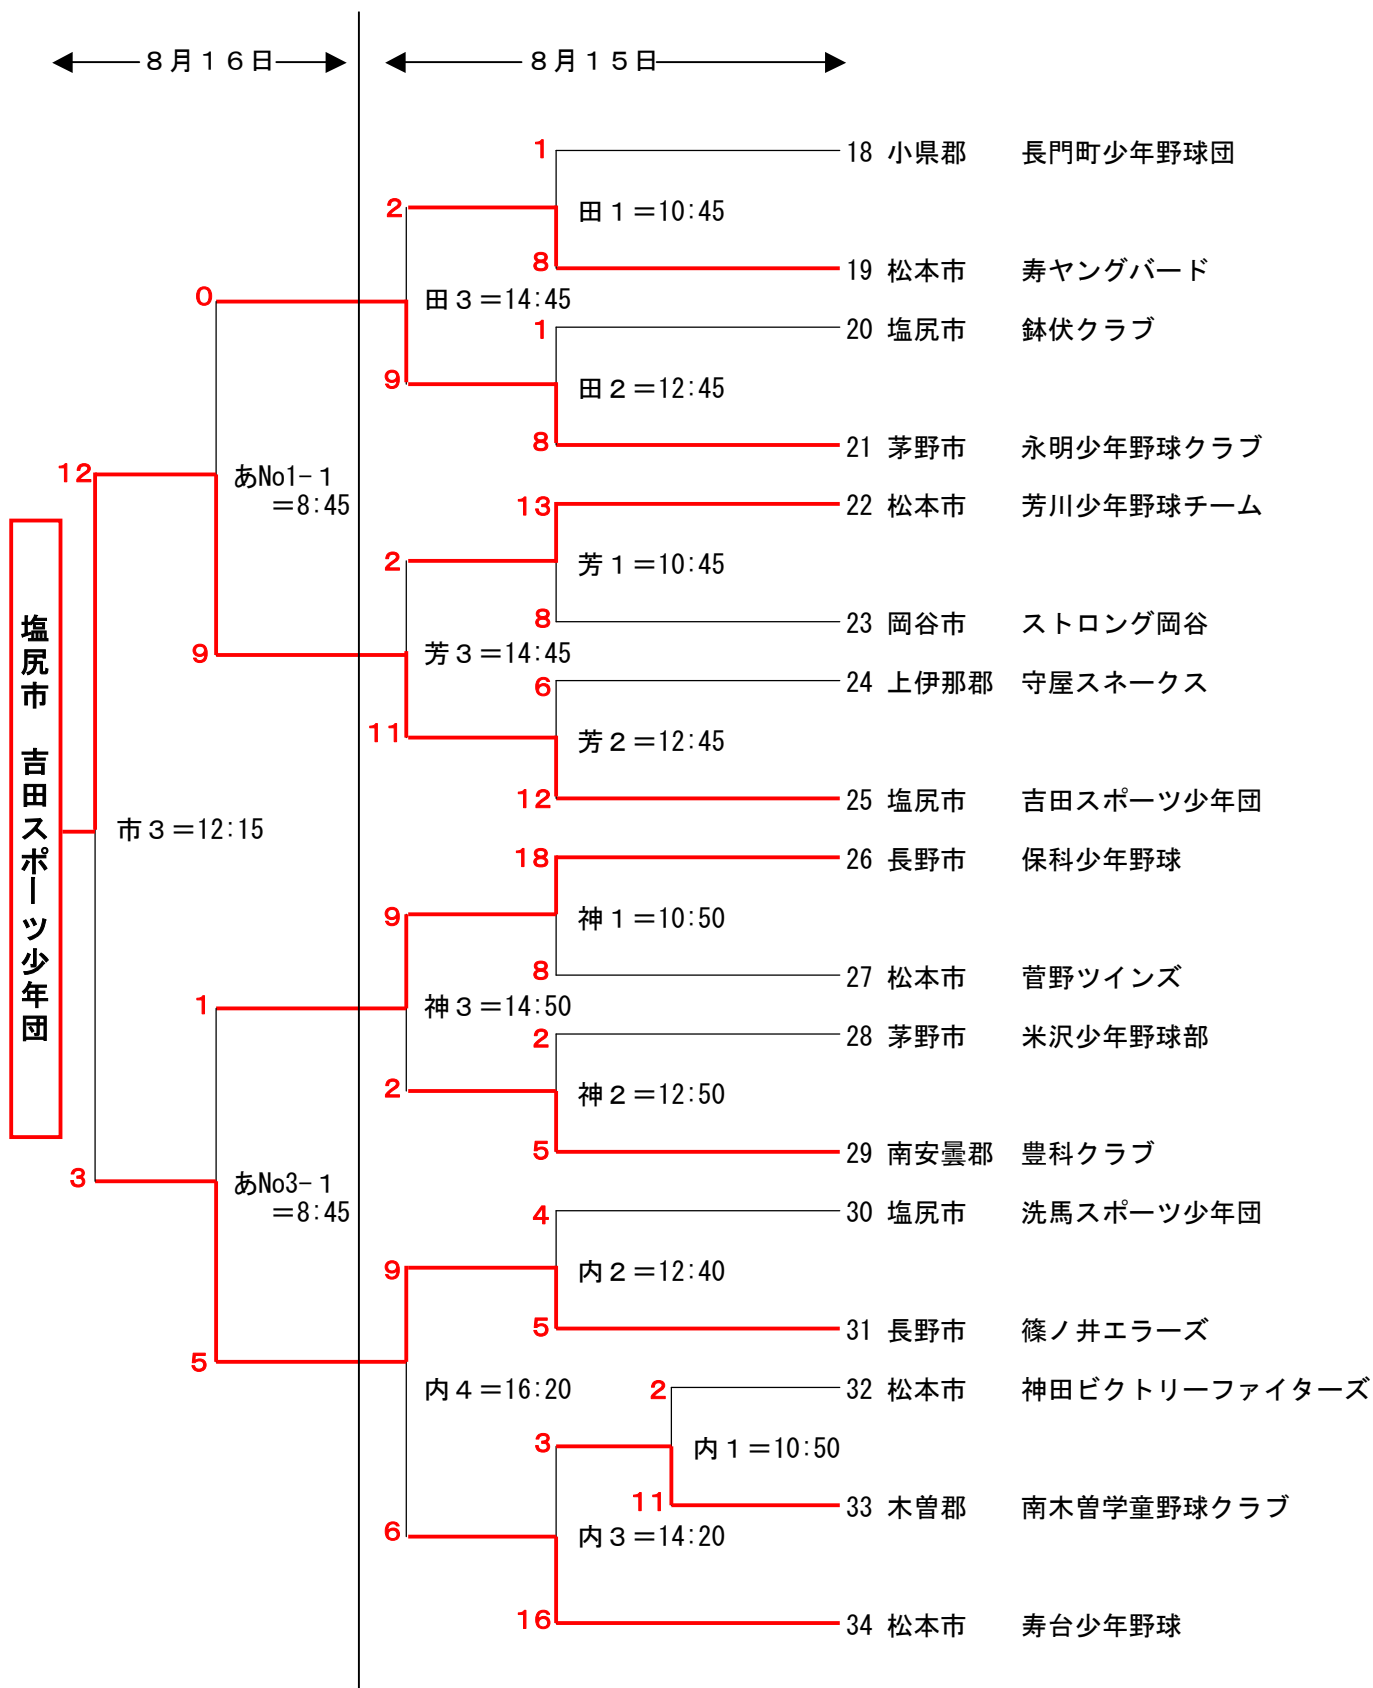

第14回 ミズノカップ少年軟式野球長野県大会 試合結果

試合会場 市=松本市野球場 岡=岡田運動広場 山=山辺運動広場
 平=平瀬野球場 寿=寿運動広場

第14回 ミズノカップ少年軟式野球長野県大会 試合結果

試合会場 田=田川高等学校 芳=芳川公園 神=神林運動広場
内=内田運動広場

第14回 ミズノカップ少年軟式野球長野県大会 試合結果

試合会場 あ=あずさ運動公園 (バックネットに[1][2][3][4]の表示あり)
平=平瀬野球場